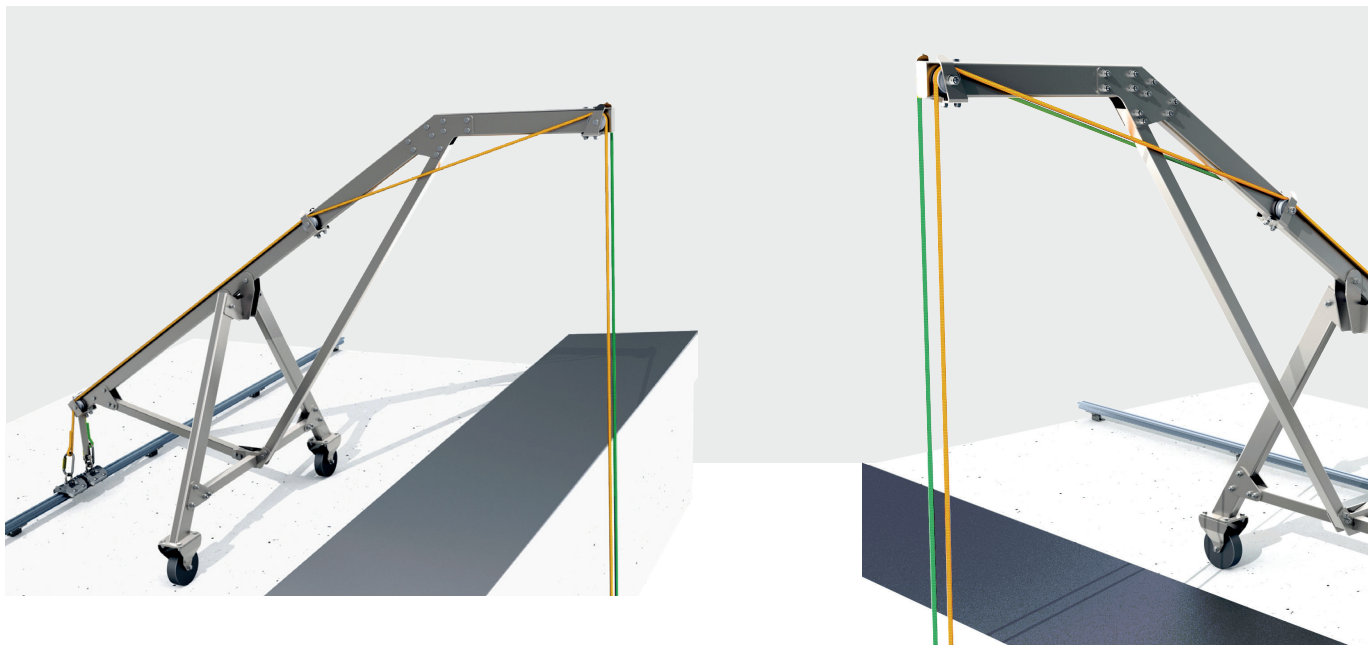

FAS MOBILE DAVIT

Mobilní výložník FAS integrovaný se systémem Accen Rail

FAS MOBILE DAVIT je speciální výložník pro práci s lánovými systémy. Je integrován s vertikální kolejnici AccenRail, takže jej lze posouvat po okraji střechy. Jeho vysoká mobilita umožňuje správnou práci s dodržáním bezpečnosti a ergonomie.

FAS MOBILE DAVIT integrovaný s AccenRail lze instalovat na ploché střechy. Rozměry výložníku jsou do dané budovy přizpůsobeny. Do systému lze zapojit několik výložníků. Konstrukce zařízení by měla zajistit ochranu pracovního a bezpečnostního lana a ochranu prvků fasády před poškozením.

Je vyroben z ocele S355J2G3 a je chráněn proti korozi díky žárovému zinkování. Dle přání zákazníka lze navíc výložník natřít jakoukoliv barvou z palety RAL.

Výložníky jsou určeny pro pracovní zatížení 3 kN pro jednu osobu (v nouzových situacích jsou povoleny dvě osoby - poškozený + záchranář).

Technická specifikace

Materiál: POZINKOVANÁ OCEL, NEREZ

Hmotnost: 56 kg

Počet uživatelů: 1

Norma: EN 795:2012, EN 363

Záruka: 12 měsíců

Montážní podklad pro kolejnici

železobeton, trapézový plech, sendvičový panel, spojovací plech, ocelová konstrukce