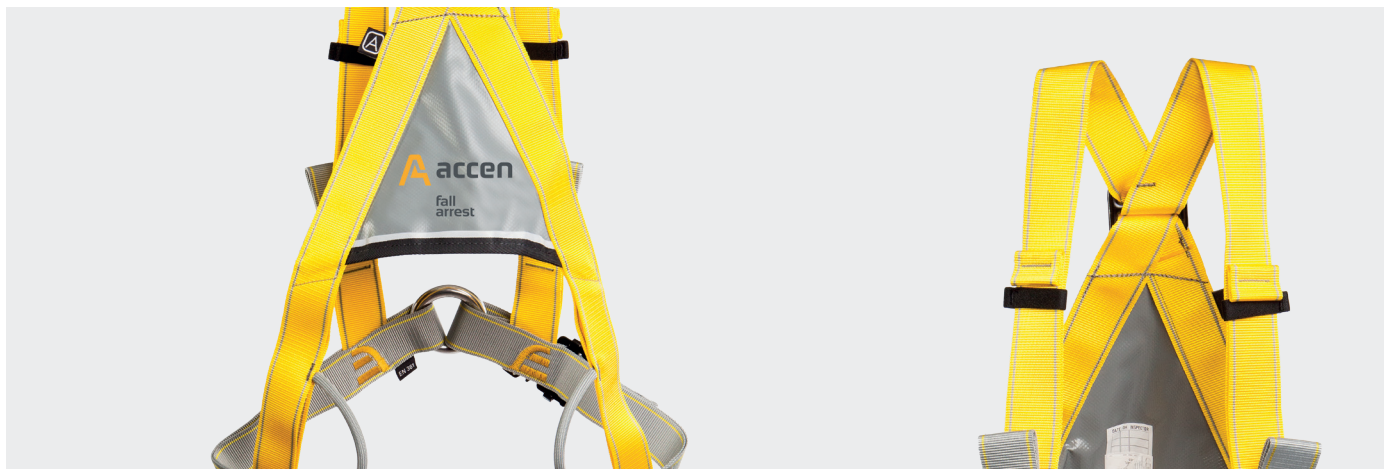

# BODY II

celotělový postroj

## Ekonomický a kompaktní celotělový postroj BODY II určený pro zachycení pádu

Celotělový postroj je vybaven dvěma navazovacími body (přední - duralový, zadní - ocelový) splňující normu EN 361. Výborný zejména pro práci ve výškách na rovných a šikmých plochách.

Hlavní výhodou je nízká hmotnost, stejně jako snadné nasazení a manipulace při nastavování velikosti (paže a stehna).

Dvě poutka k transportu materiálu nebo nářadí s nosností 5 kg. Vhodný pro kombinaci s polohovacím systémem POLE II.

Vyrábí se ve dvou velikostech pro výšku postavy v rozsahu 140 až 210 cm.

Barevně rozlišené velikosti:  
- S / M / L - šedý trojúhelník  
- XL / XXL - žlutý trojúhelník