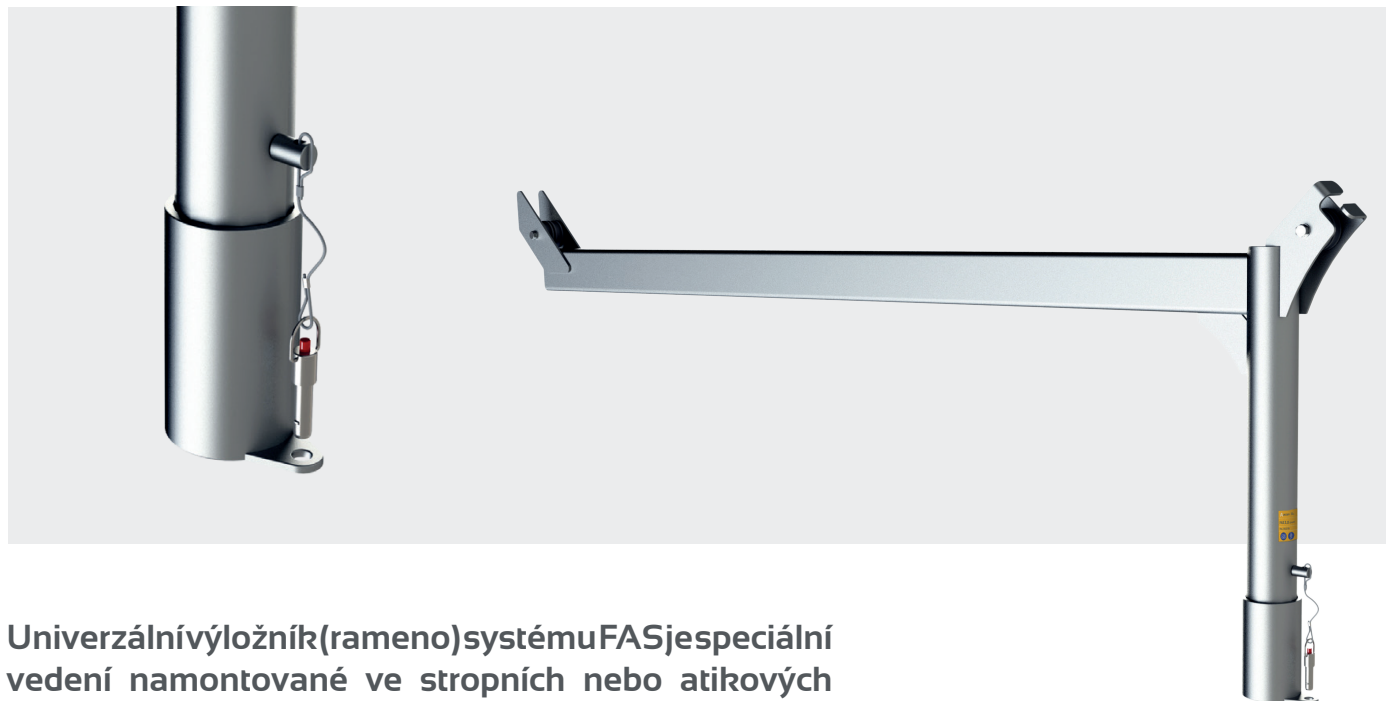

FAS DAVIT 2.0

Univerzální výložník

Univerzální výložník (rameno) systému FAS je speciální vedení namontované ve stropních nebo atikových hnízdech, které chrání jak pracovní a bezpečnostní lano tak i fasádní prvky před poškozením.

Výložník je součástí systému FAS pro práci v závěsu. Ramena jsou konstruována ve velikostech od 1 m až do 2,5 m přesahu s možností nastavení pracovního úhlu zajištěného v hnízdech, díky čemuž získáváme pohodlný přístup pro práci v závěsu.

Výložníky jsou vyrobeny z oceli S355J2G3 a chráněny proti korozi pozinkováním. Navíc, na přání zákazníka, může být rameno natřeno v jakékoliv barvě palety RAL. Výložník je vybaven plastovými válečky pro vedení lana. Ve spodní části výložníku je kolík se závlačkou pro zablokování ramene v hnízdě.

Specifikace

Materiál	Pozinkovaná ocel, Nerez
Hmotnost	10-25 kg
Rozměr	max. 2 mm
Uživatelé	1
Norma	EN 795:2012, EN 363
Záruka	12 měsíců