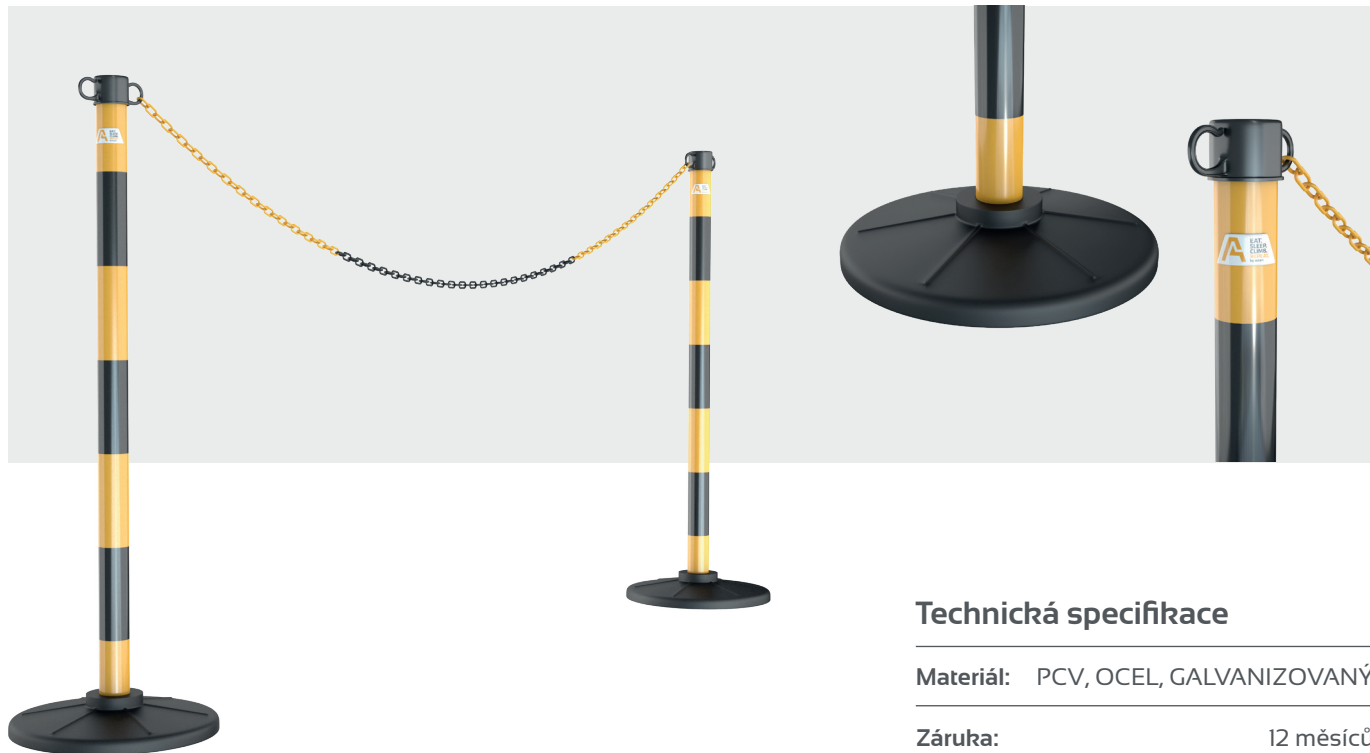

BORDER STOP

Technická specifikace

Materiál: PCV, OCEL, GALVANIZOVANÝ

Záruka: 12 měsíců

System zabezpečení nebezpečné zóny BORDER je používán v minimální vzdálenosti 2 m od míst ohrožených pádem. Slouží jako varovná signalizace pro osoby, které se nacházejí ve výšce v blízkosti místa spojeného s rizikem pádu z výšky.

Je využíván mezi jinými pro práce prováděné na plochých střeších při pokládání izolace nebo během opravných prací. System se skládá ze setrvačných hmot vyrobených z umělé hmoty na nichž je připevněn sloupek s roztaženým výstražným řetězem.