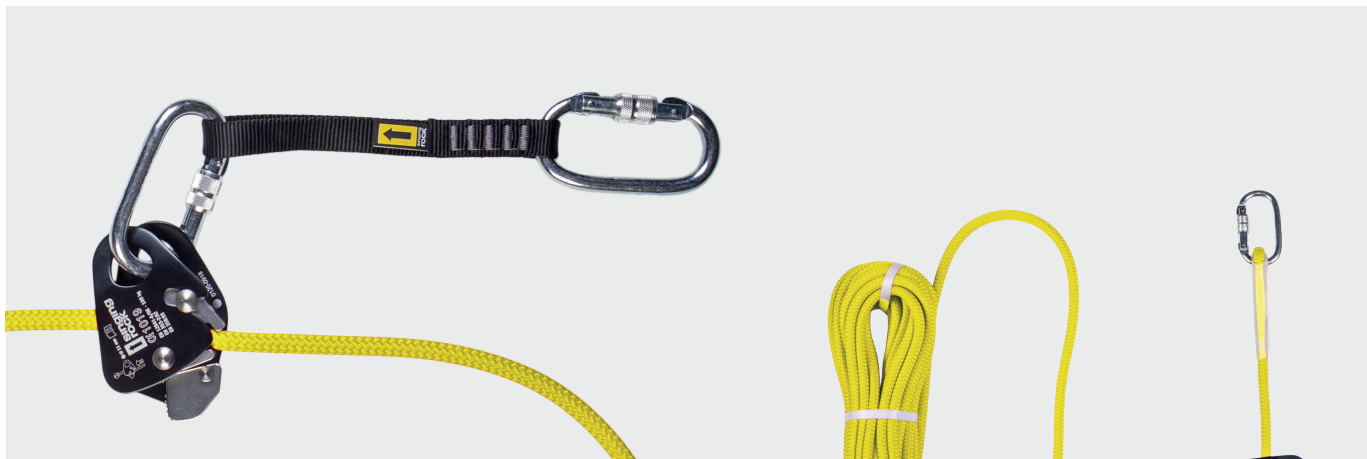

LOCKER SET

LOCEKR SET je speciální sada pro posuvné ochranné prostředky (EN 353-2 a EN12841-A 100 kg) přizpůsobená pro práci na výstavě nebo na šikmém povrchu.

Locker Set je spojovací a tlumící prvek, který se používá pro připojení zaměstnance ke kotevnímu zařízení, trvale připojeného k objektu. Locekr Set má univerzální použití, je ideální pro ploché a šikmé střechy, kde je třeba bezpečně přistupovat k okrajům střechy nebo střešního okna. Uzamykatelná samosvorná zařízení Locker se pohybují hladce po laně, v případě potřeby je lze uzamknout jedním pohybem.

Sada zahrnuje:

- Jedné jistící zařízení LOCKER.
- Jedno zabezpečovací lano LOCEKR SLING
- 3 ocelové šroubové spojovací prvky
- Lano sešívané na koncích o délce: 20 m

Technická specifikace

Materiál:	Poliamid, ocel, aluminium
Rozměr:	20 m
Počet uživatelů:	1
Norma:	EN 353-2, EN12841-A
Záruka:	12 měsíců